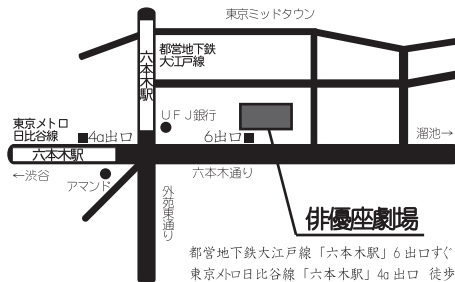

東京裁判

作・演出
野木萌葱

出演
植村宏司
西原誠吾
井内勇希
今里 真
小野ゆたか

おそろくあと一時間もすれば、
此処は傍聴人で溢れ返るだろう。
煌々と照らされたその広い空間の片隅に、
彼等五人の席がある。

弁護団主任 弁護人。

「人類の知る最重刑」

を求刑する検察団を相手に、
彼等は真つ向から勝負を挑む。

個人の尊重を懸けた、言葉の戦い。

1946年東京、市ヶ谷。

極東国際軍事裁判所本法院。

祭りの落とし前をつけるべく、
世紀の裁判が開廷する。

[チケット取扱い]

○パラドックス定数

劇団HP <http://pdx-c.com>
劇団MAIL labo@pdx-c.com

○ジェイ.クリップ

03-3352-1616 (平日10:00~19:00)
<http://www.j-clip.co.jp>よりチケット購入ページへ
*ご予約後お近くのゆうちょ銀行で1週間以内に
チケット代をお振込みください。
振込用紙の通信欄に公演名、観劇日時、枚数をご記入ください。
ゆうちょ銀行口座番号 00160-3-571419
加入者名(有) ジェイ.クリップ
振込代金=チケット代×枚数+郵送手数料100円

○カンフェティ

0120-240-540 (平日10:00~18:00)
<http://www.confetti-web.com>

2015年8月30日[日]より販売開始

[会場]

俳優座劇場 〒106-0032 東京都港区六本木4-9-2

[日程] 2015年10月22日[木] - 10月25日[日]

	22 [木]	23 [金]	24 [土]	25 [日]
15:00開演		●	●	●
19:00開演	●	●		

※受付開始は開演の60分前、開場は開演の30分前からです。
※未就学児童のご入場はできません。

[料金] 前売 3,800円 当日 4,000円 [全席指定・税込]

「東京裁判」×「四谷怪談」セット券 7,500円 [全席指定・税込]
「東京裁判」の直前に俳優座劇場で上演する「四谷怪談」との特別セット券をジェイ.クリップのみで販売いたします。
「四谷怪談」作: 鶴屋南北 演出: 西沢栄治 出演: 鯨井康介、高島レイ、寺崎裕香ほか
スケジュール: 2015年10月18日(日)19:00 / 19日(月)14:00 / 19:00 20日(火)14:00
「東京裁判」3800円+「四谷怪談」4500円 合計8300円のところ→2公演セットで7500円

[お問い合わせ] パラドックス定数 MAIL labo@pdx-c.com 劇団HP <http://pdx-c.com>
ジェイ.クリップ 03-3352-1616 (平日10:00~19:00)

照明 伊藤泰行 PA 田中亮大 舞台監督 西川也寸志+箱馬研究所
チラシ写真 記憶屋「废墟」 撮影 渡辺竜太 販促 副島千尋 制作 たけいけいこ 今井由紀
協力 ファザーズコーポレーション kra:inc アニモプロデュース 公益財団法人 新潟市芸術文化振興財団
企画・制作 パラドックス定数 企画・主催 ジェイ.クリップ/メジャーリーグ